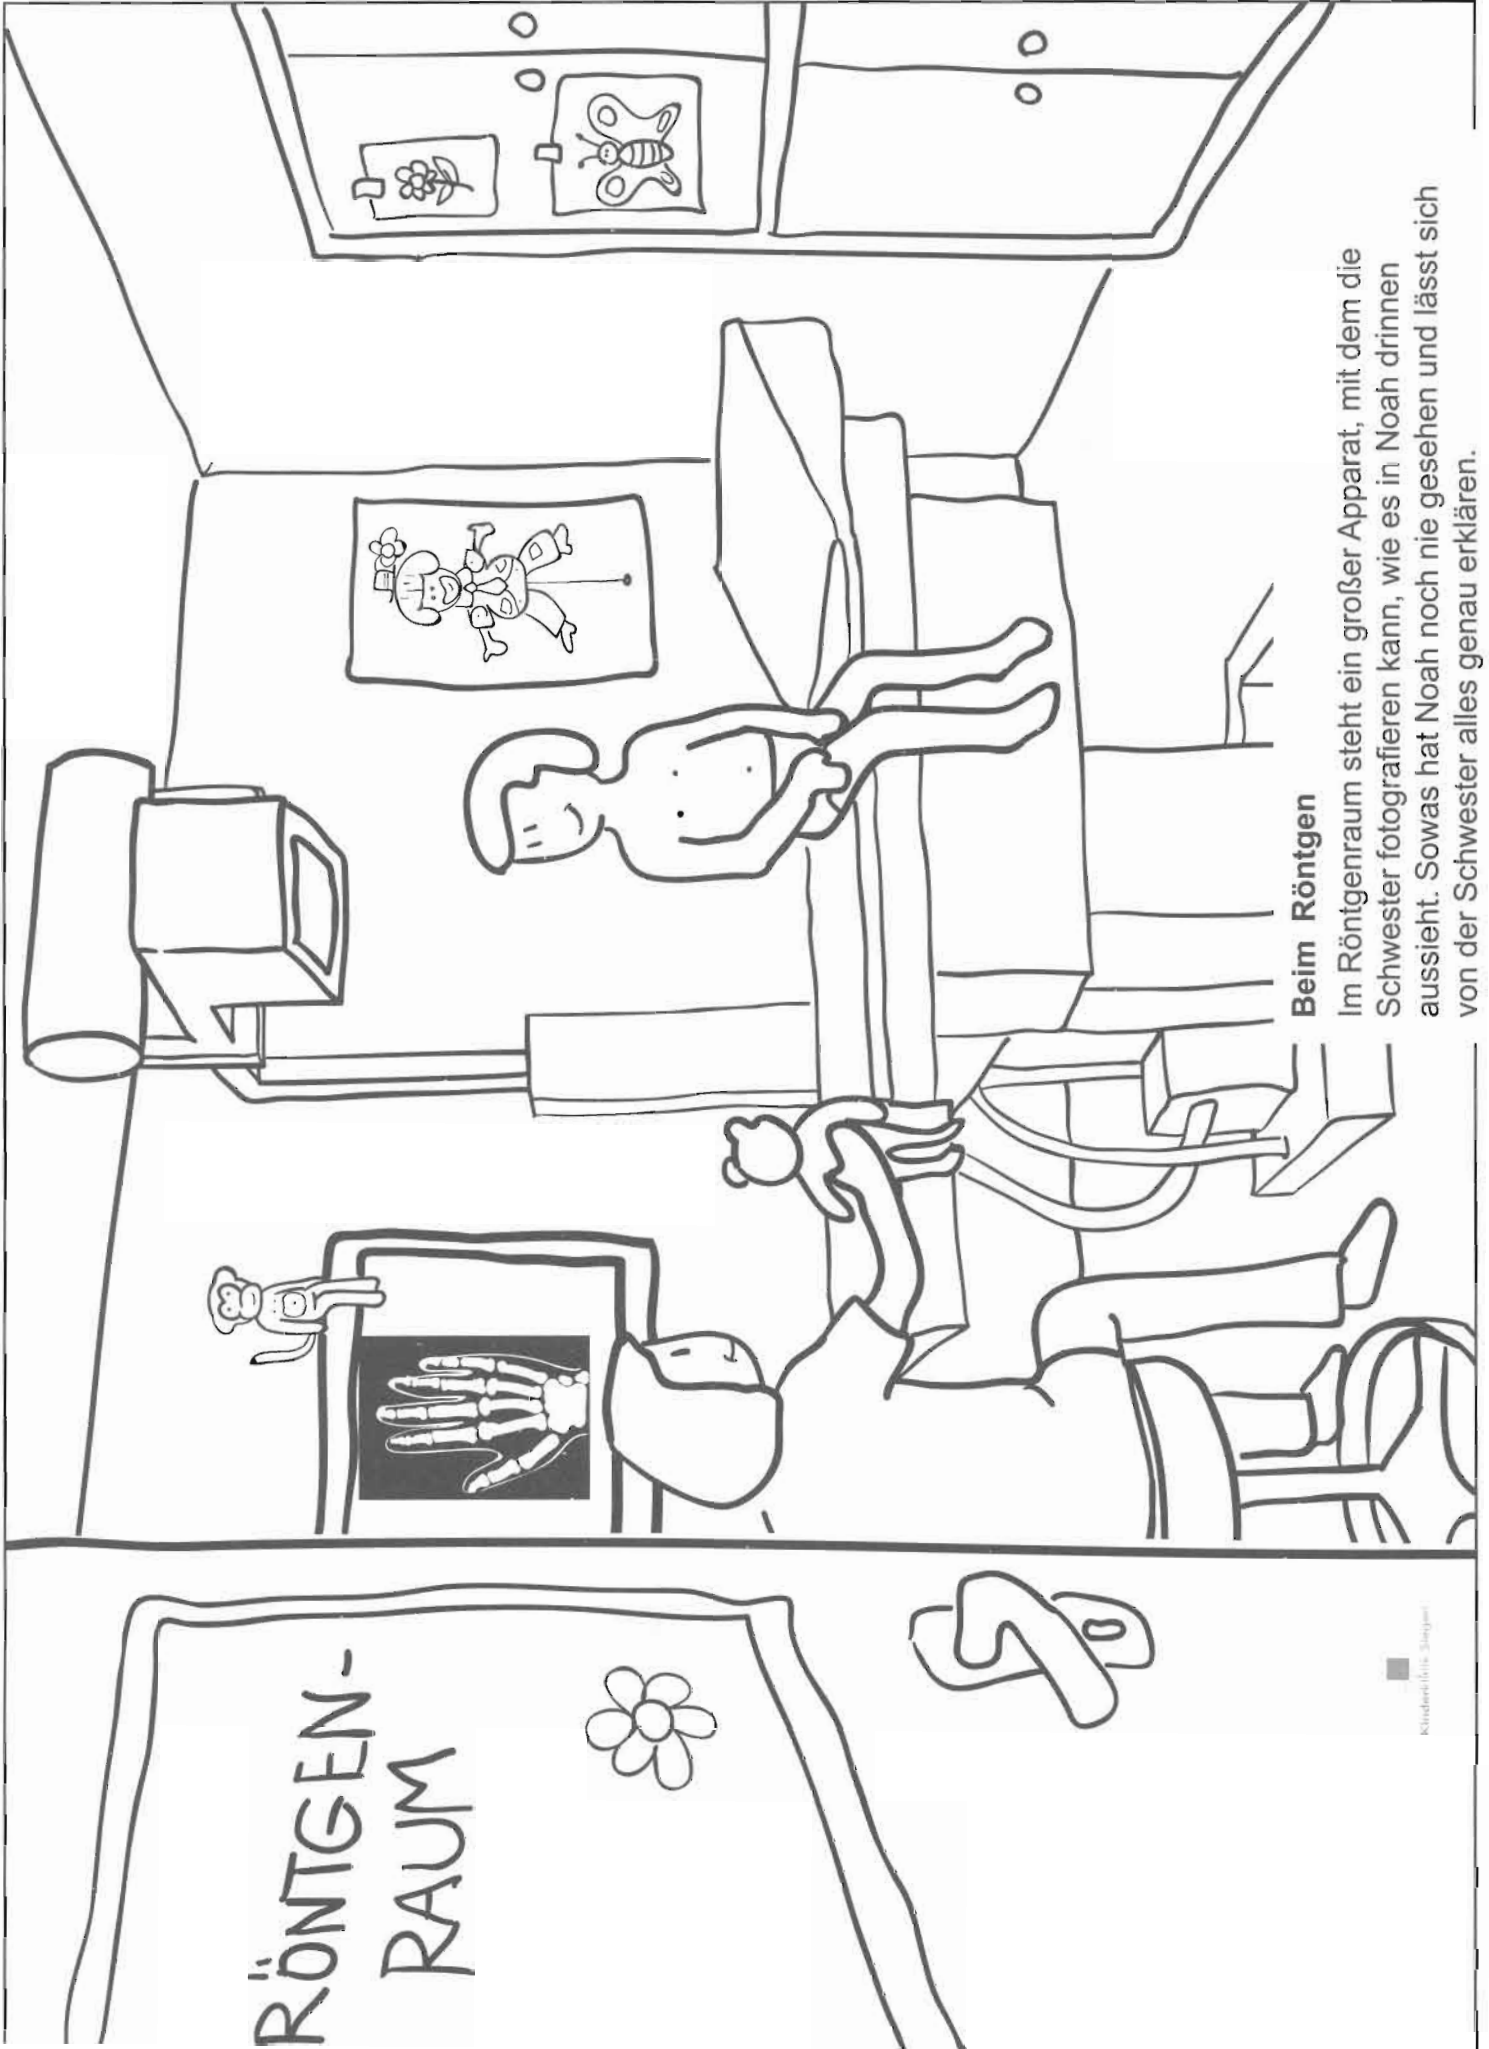

## Der Empfang

In der Eingangshalle der DRK-Kinderklinik wird Noah von Schwester Anna persönlich begrüßt. Noah freut sich schon einmal mit ihr an, während seine Eltern ihn am Empfang anmelden.

### Die Voruntersuchung

Noah's Mama ist dabei, wenn der Doktor und Schwester Anna ihn zum ersten Mal untersuchen.  
Das Blutdruckmessen findet Noah besonders spannend.

**Beim Röntgen**

Im Röntgenraum steht ein großer Apparat, mit dem die Schwester fotografieren kann, wie es in Noah drinnen aussieht. Sogar hat Noah noch nie gesehen und lässt sich von der Schwester alles genau erklären.

## Die Operation

Noah muss operiert werden, damit er wieder gesund wird. Das passiert in der DRK-Kinderklinik in einem dafür eingerichteten Operationssaal mit vielen technischen Apparaten.