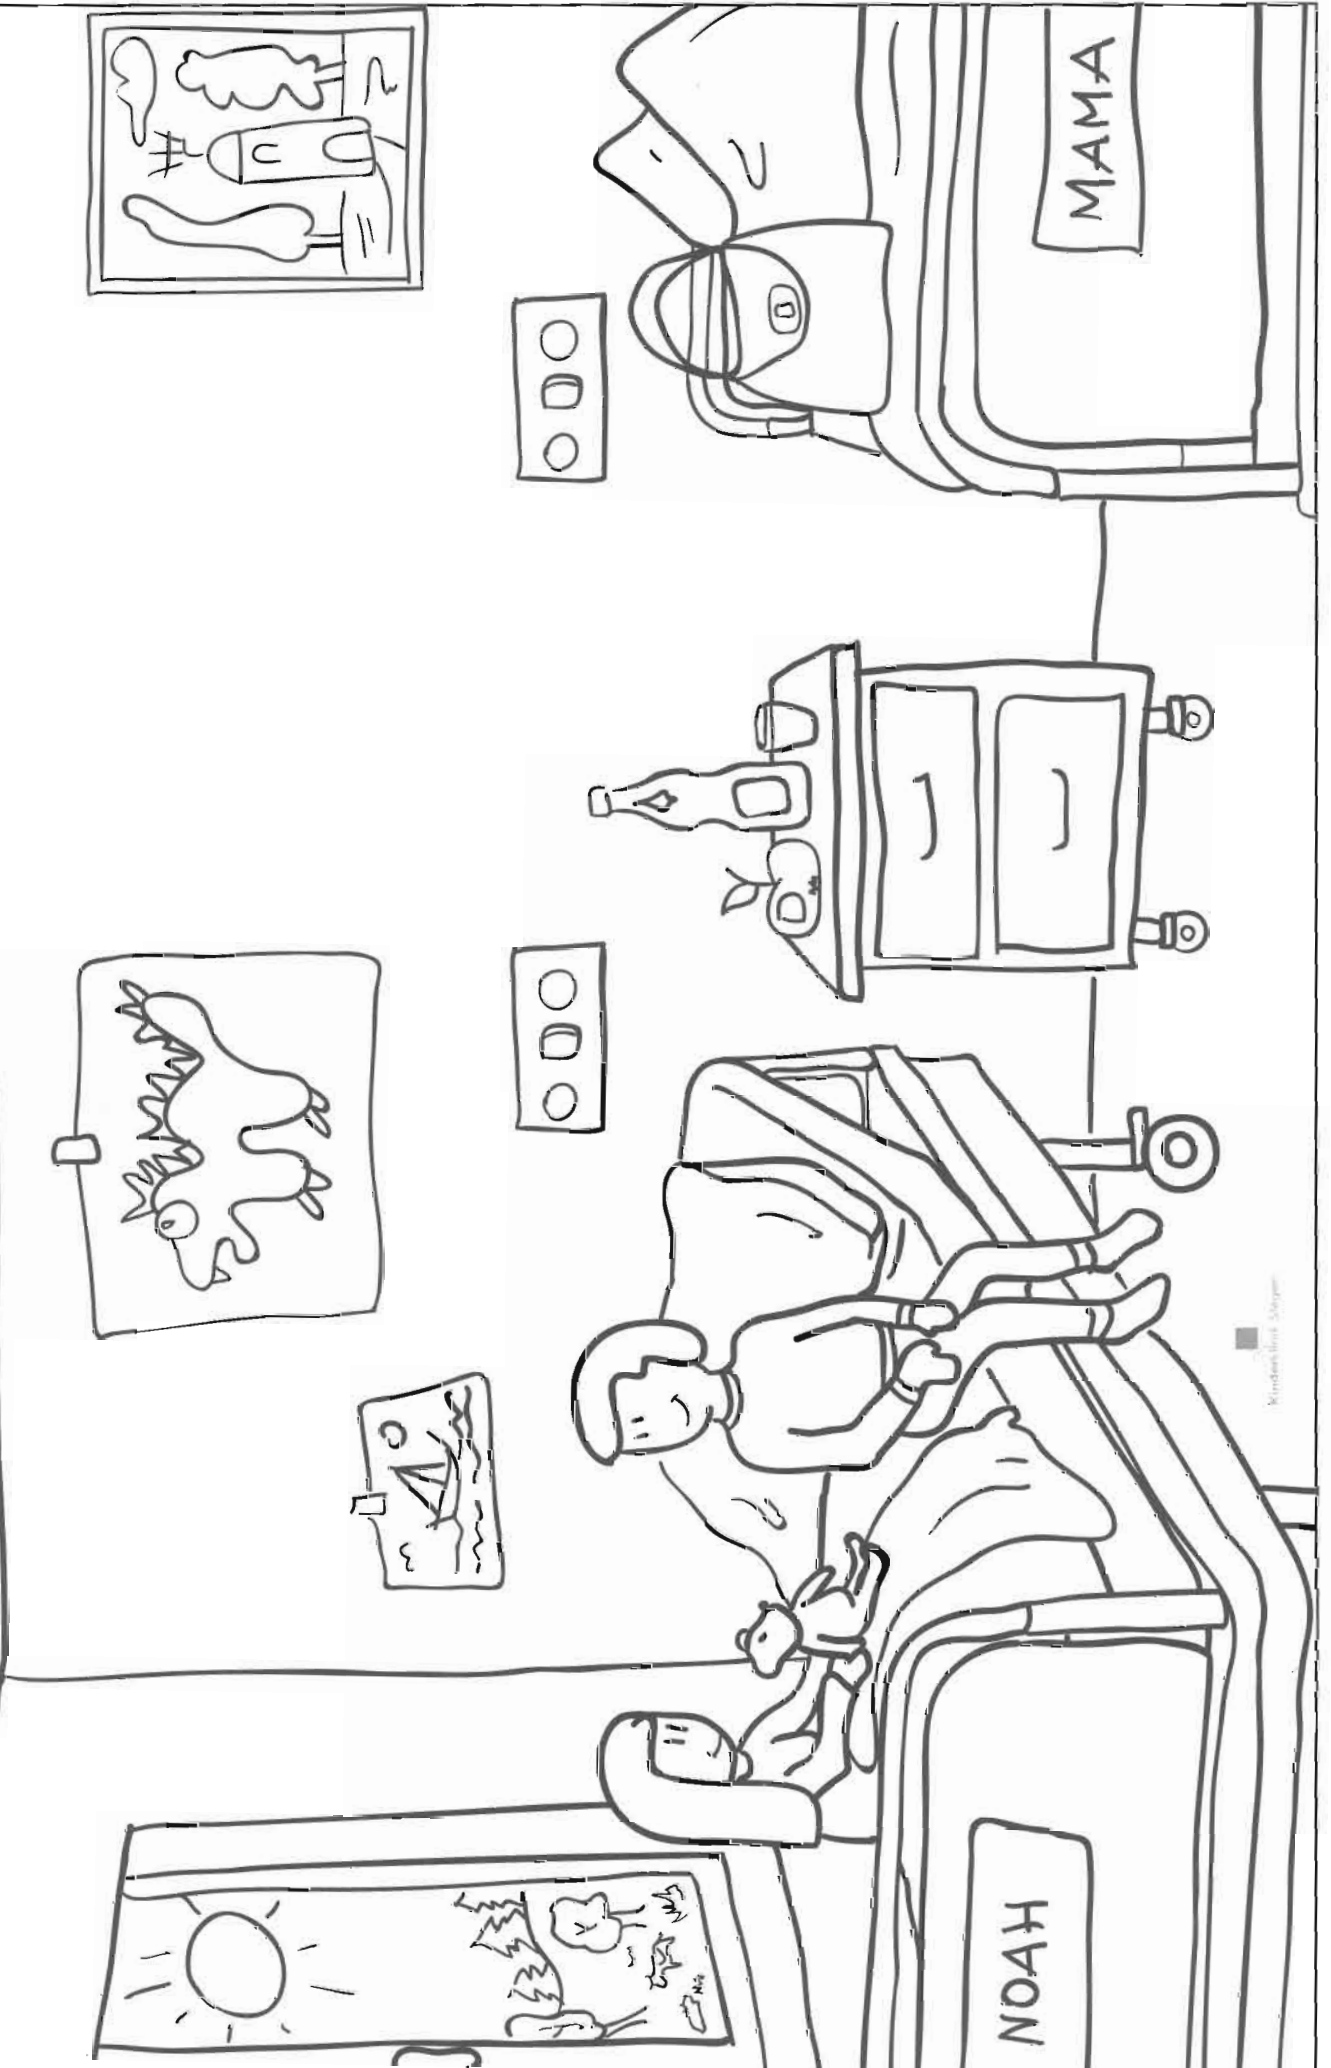

Im Krankenzimmer

Noah freut sich, seine Mama kann für ein paar Tage bei ihm im Zimmer schlafen. Seine beste Freundin Julia kommt ihn auch besuchen und sie spielen mit Noah's Teddy.